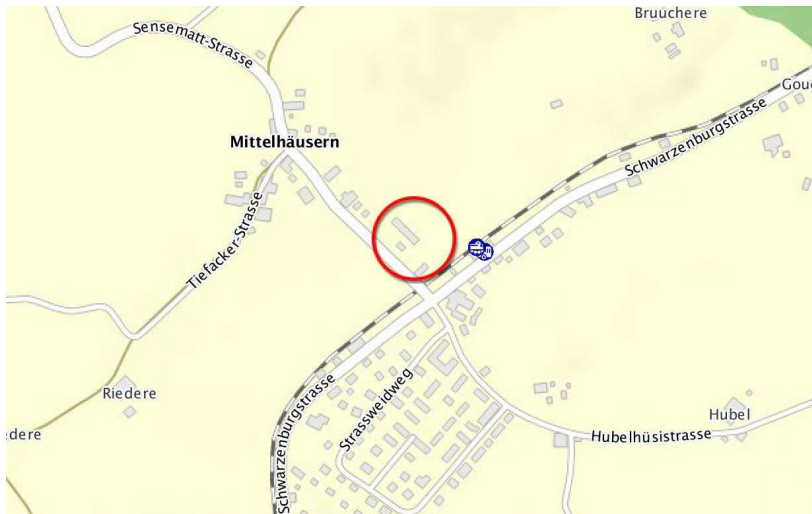

Tierkörpersammelstelle Gemeinde Köniz  
Sensemattstrasse 345a  
3145 Mittelhäusern

Öffnungszeiten  
Montag bis Samstag 7.00 – 21.00 Uhr