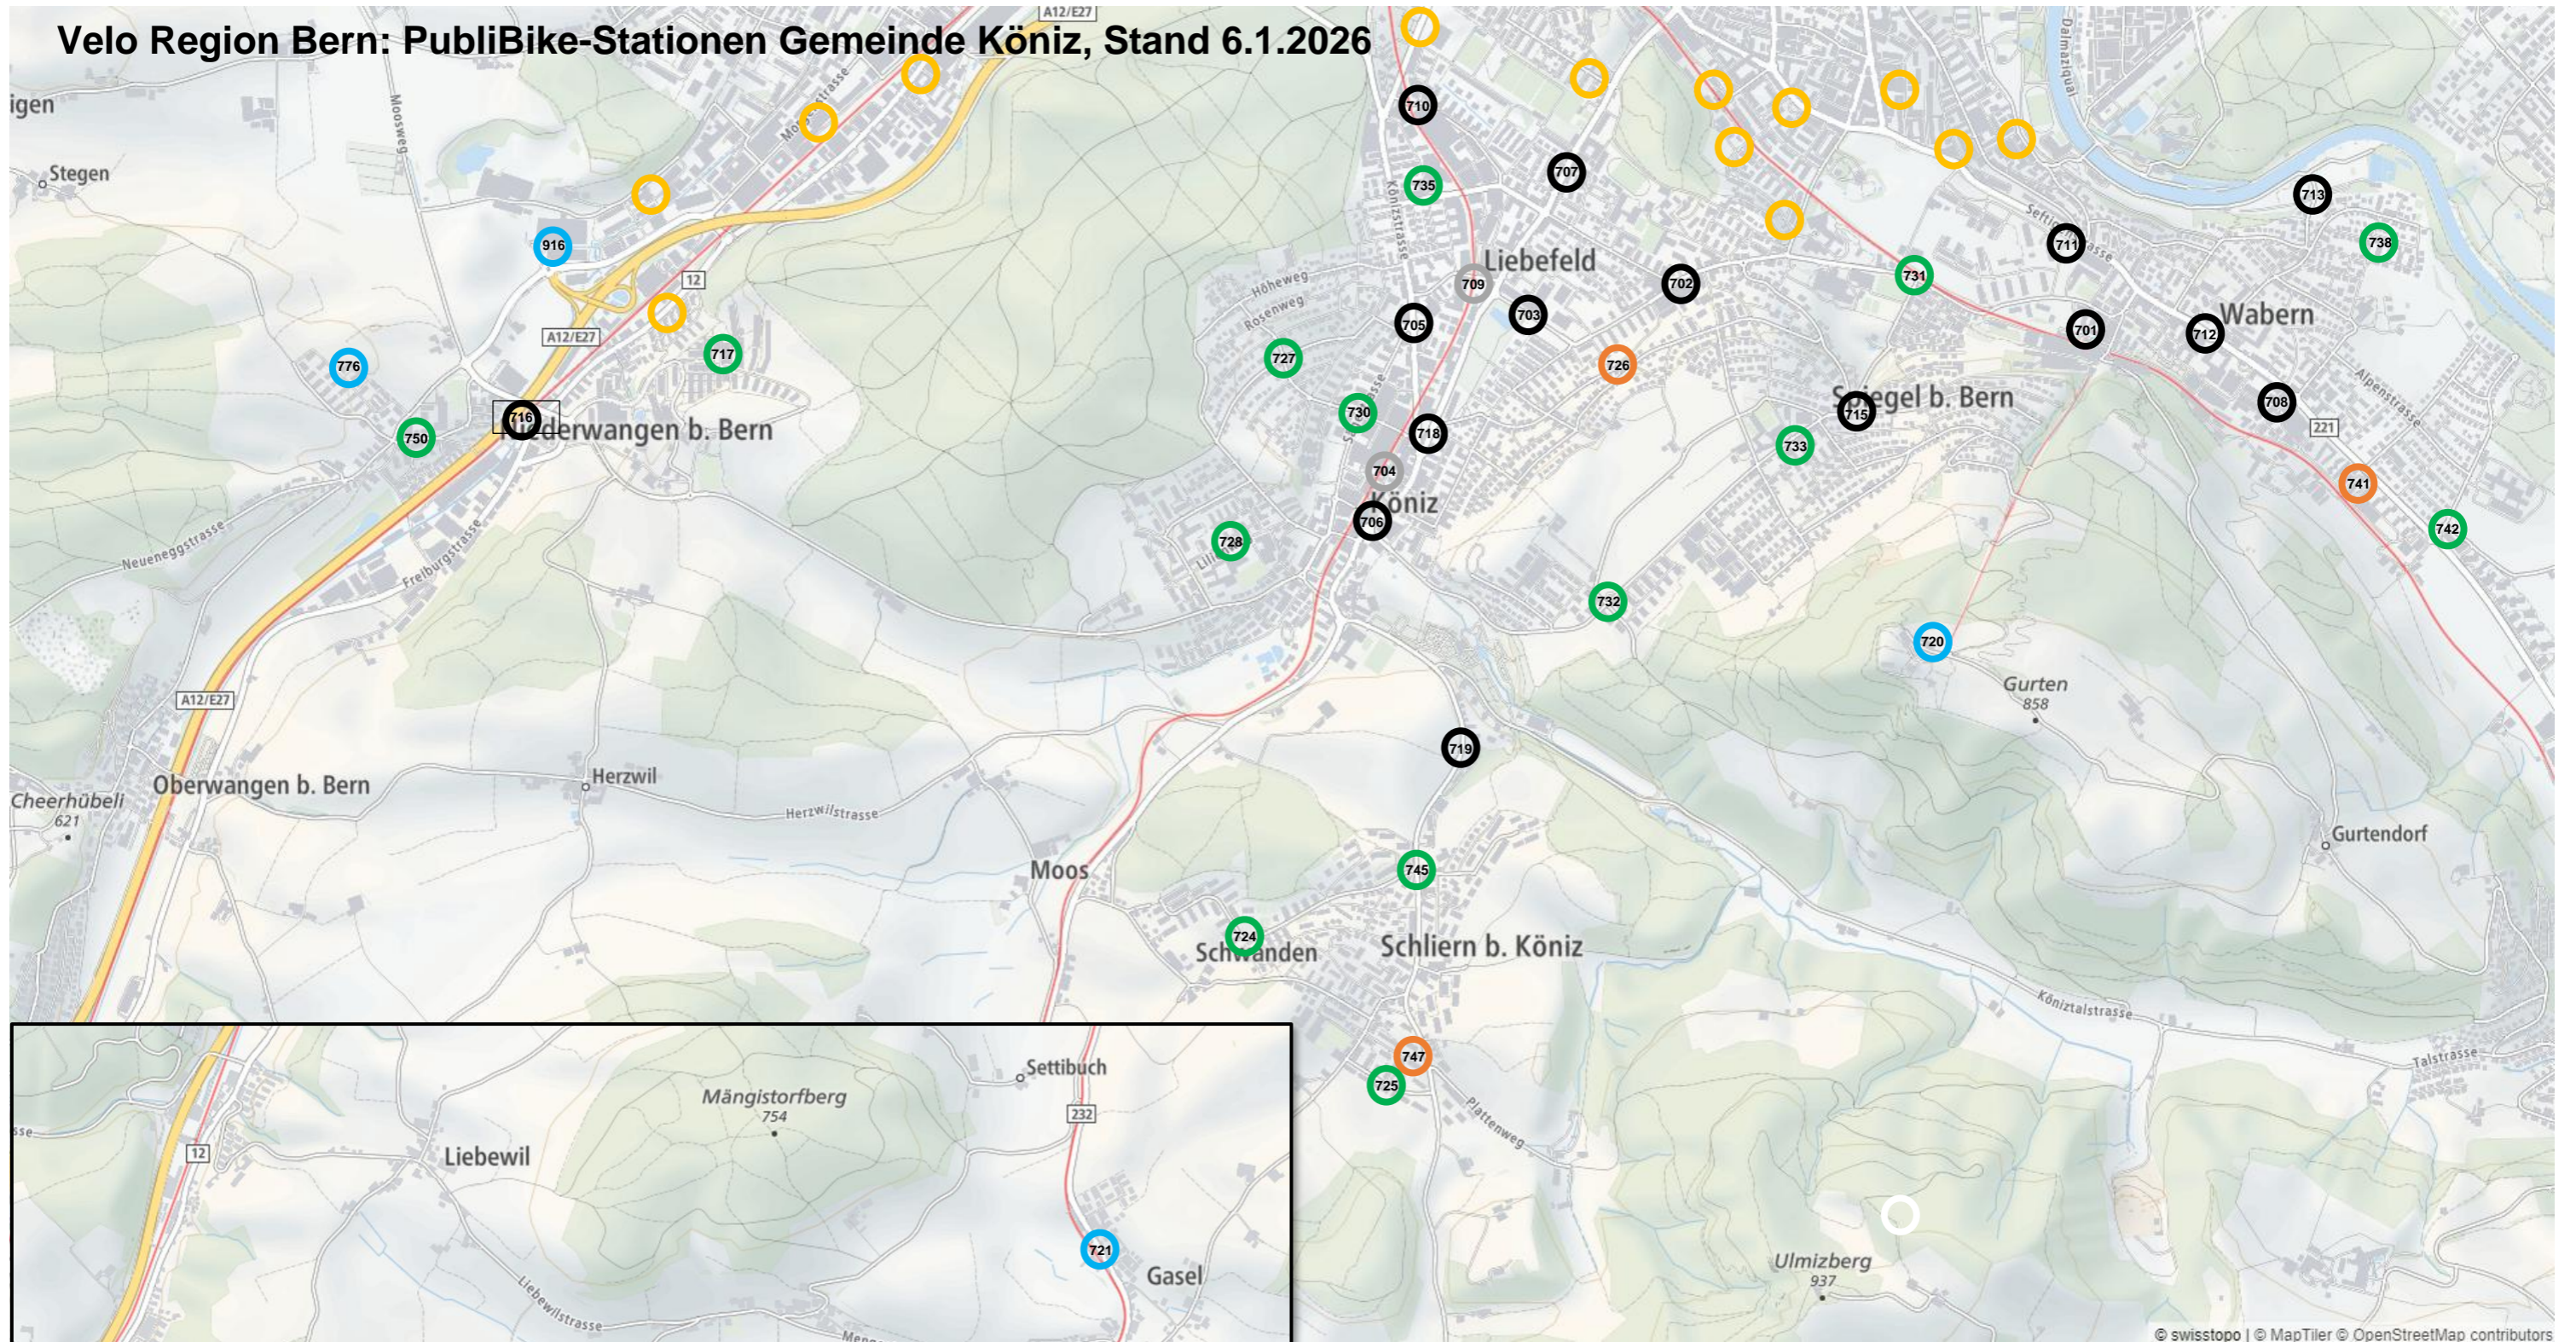

Velo Region Bern: PubliBike-Stationen Gemeinde Köniz, Stand 6.1.2026

Legende Ausleihstationen, Stand 6.1.2026

- bestehend (15)
- neu ab 16.1.2026 (14)
- in Abklärung (3)
- privat finanziert (6)
- aufgehoben ab 1.1.2026 (2)
- angrenzend Stadt Bern

Nr	Name PubliBike-Station
bestehend (15)	
701	Wabern Bahnhof
702	Steinhölzli
703	Liebefeld Park
705	Neuhausplatz
706	Köniz Zentrum
707	Jägerweg
708	Tram-Endstation
710	Vidmar
711	Sandrain
712	Wabern Zentrum
713	Camping Eichholz
715	Bellevuestrasse
716	Niederwangen Bahnhof
718	Brühlplatz
719	Entsorgungshof Werkhof
neu ab 16.1.2026 (14)	
717	Brüggbühlstrasse Papillon
724	Talbodenstrasse
725	Fuhrenstrasse
727	Könizbergstrasse
728	Lilienweg
730	Gartenstadtstrasse
731	Lerbermattstrasse
732	Adlerweg
733	Balsigerrain
735	Sportweg
738	Gossetstrasse
742	Nesslerenweg
745	Eichmatt
750	Wangentalstrasse
in Abklärung (3)	
741	Bächtelenweg
726	Heimweg
747	Bus-Endstation
privat finanziert (6)	
720	Gurten Kulm
721	Gasel BLS SwissBikePark
722	SwissBikePark Oberried
723	Thörishaus Dorf SBB SwissBikePark
776	Bodelenweg
916	Bauhaus Fachcentren AG
aufgehoben (2)	
704	Köniz Bahnhof
709	Liebefeld Bahnhof