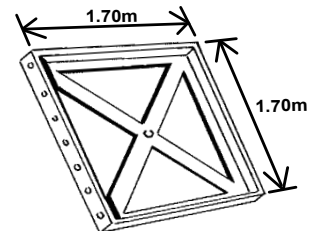

Mit Grüngutmarke
Äste gebündelt, max. 30 kg

Keine anderen Gebinde

Papier und Karton

Gebündelt und verschnürt,
max. 5 kg pro Bündel

Nicht in Tragtaschen oder
Kartonschachteln

Keine Fremdmaterialien,
Waschmittelbehälter, Styropor,
Kunststoffe

Metall

Kleinteile in wetterfestem Behälter

Mehr als 50% Metall

max. 1.70 m x 1.70 m, max. 30 kg

Information:

Anders bereitgestellte Abfälle und Wertstoffe werden nicht mitgenommen.
Informationen zu allen Entsorgungsmöglichkeiten im Abfallmerkleblatt Köniz oder auf www.abfall.koeniz.ch